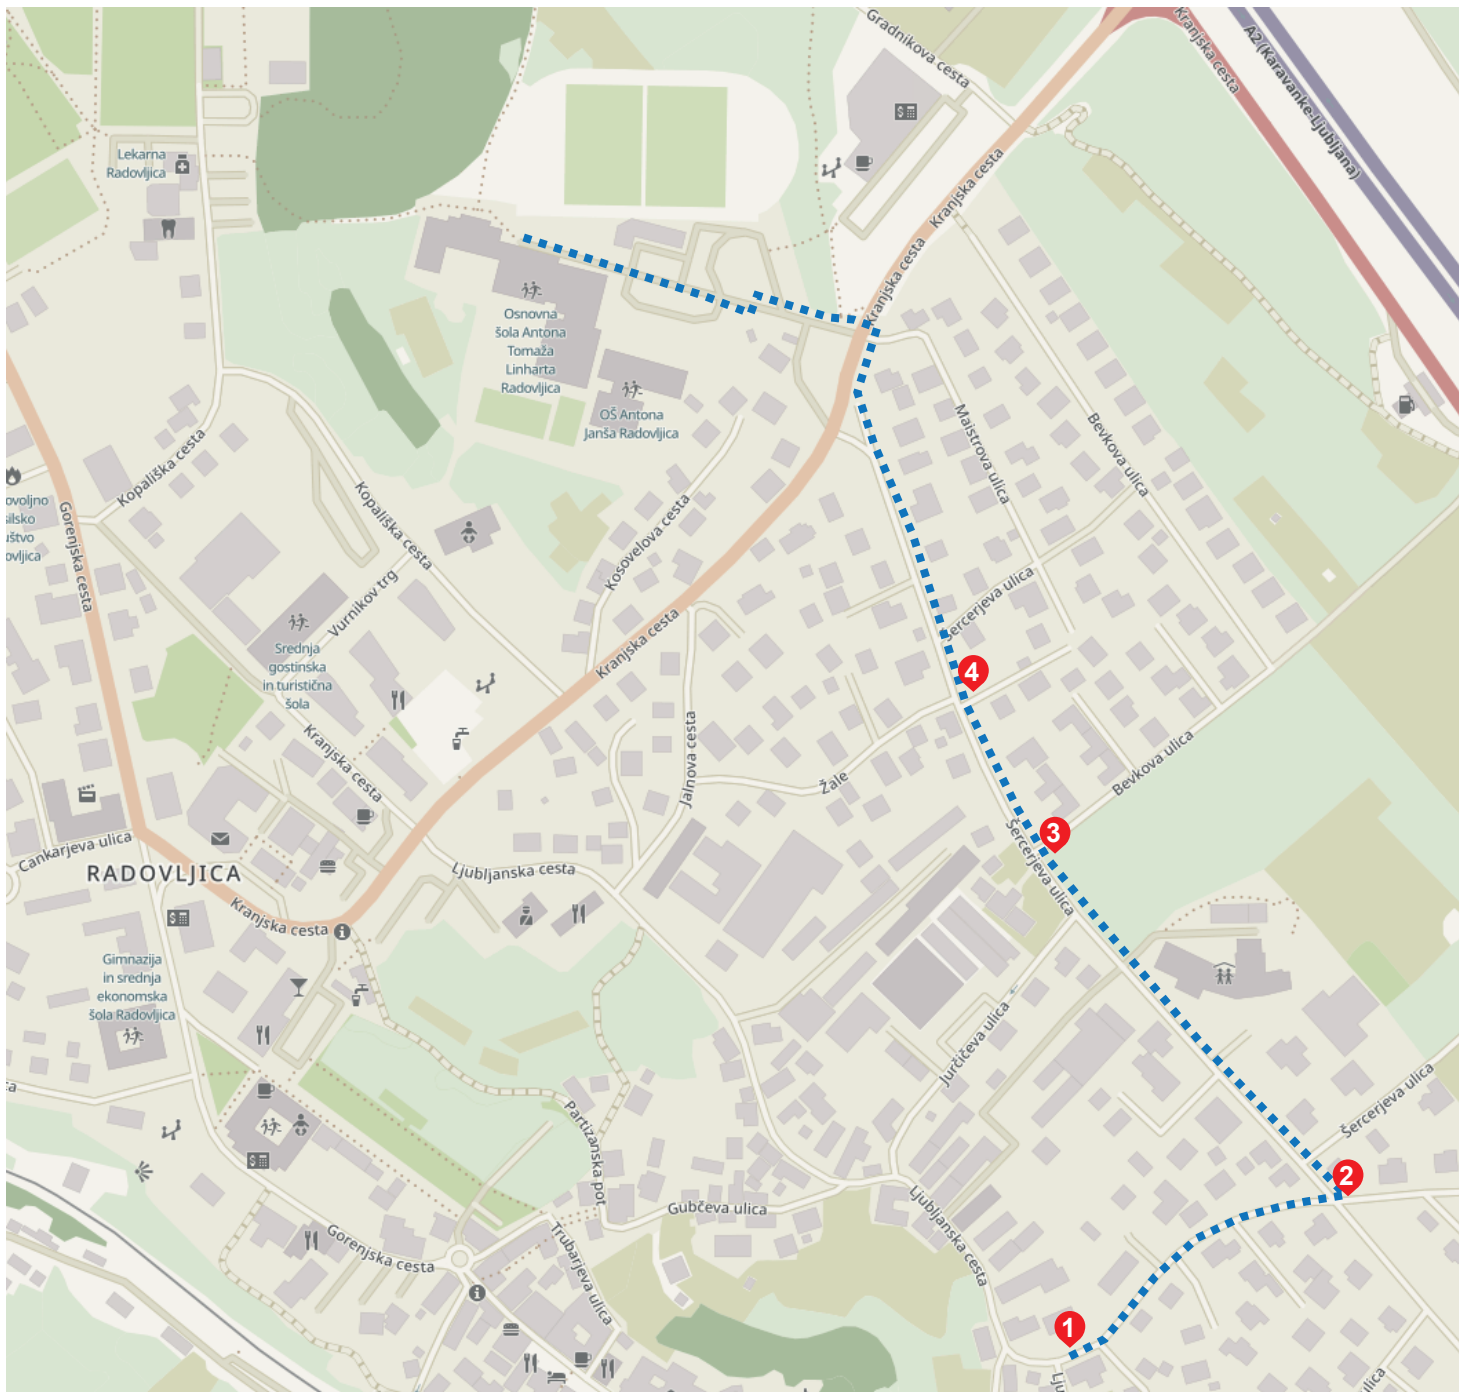

LINIJA: TRIGLAVSKA

- 1 7.45** Razdelilna postaja Elektro Gorenjska
- 2 7.49** Avtobusno postajališče Radovljica zahod (stran Gradnikova ulica)
- 3 7.52** Športni park (parkirišče)

OSNOVNA ŠOLA
ANTONA TOMAŽA LINHARTA
RADOVLJICA

LINIJA: LJUBLJANSKA

- 1 7.40** Križišče Ljubljanske in Gregorčičeve ulice
- 2 7.43** Križišče Ljubljanske in Šerčerjeve ulice
- 3 7.46** Križišče Bevkove in Šerčerjeve ulice
- 4 7.48** Križišče Žal in Šerčerjeve ulice

OSNOVNA ŠOLA
ANTONA TOMAŽA LINHARTA
RADOVLJICA

LINIJA: JELOVŠKA

- 1 7.50 Znamenje na začetku Jelovške ulice
- 2 7.55 Ekološki otok na križišču Janševe in Cankarjeve ulice
- 3 7.58 Nekdanja pekarna Magušar

OSNOVNA ŠOLA
ANTONA TOMAŽA LINHARTA
RADOVLJICA

LINIJA: VRBNJE

1 7.40 Parkirišče pri hišni številki Vrbnje 35 (pri kupih)

OSNOVNA ŠOLA
ANTONA TOMAŽA LINHARTA
RADOVLJICA