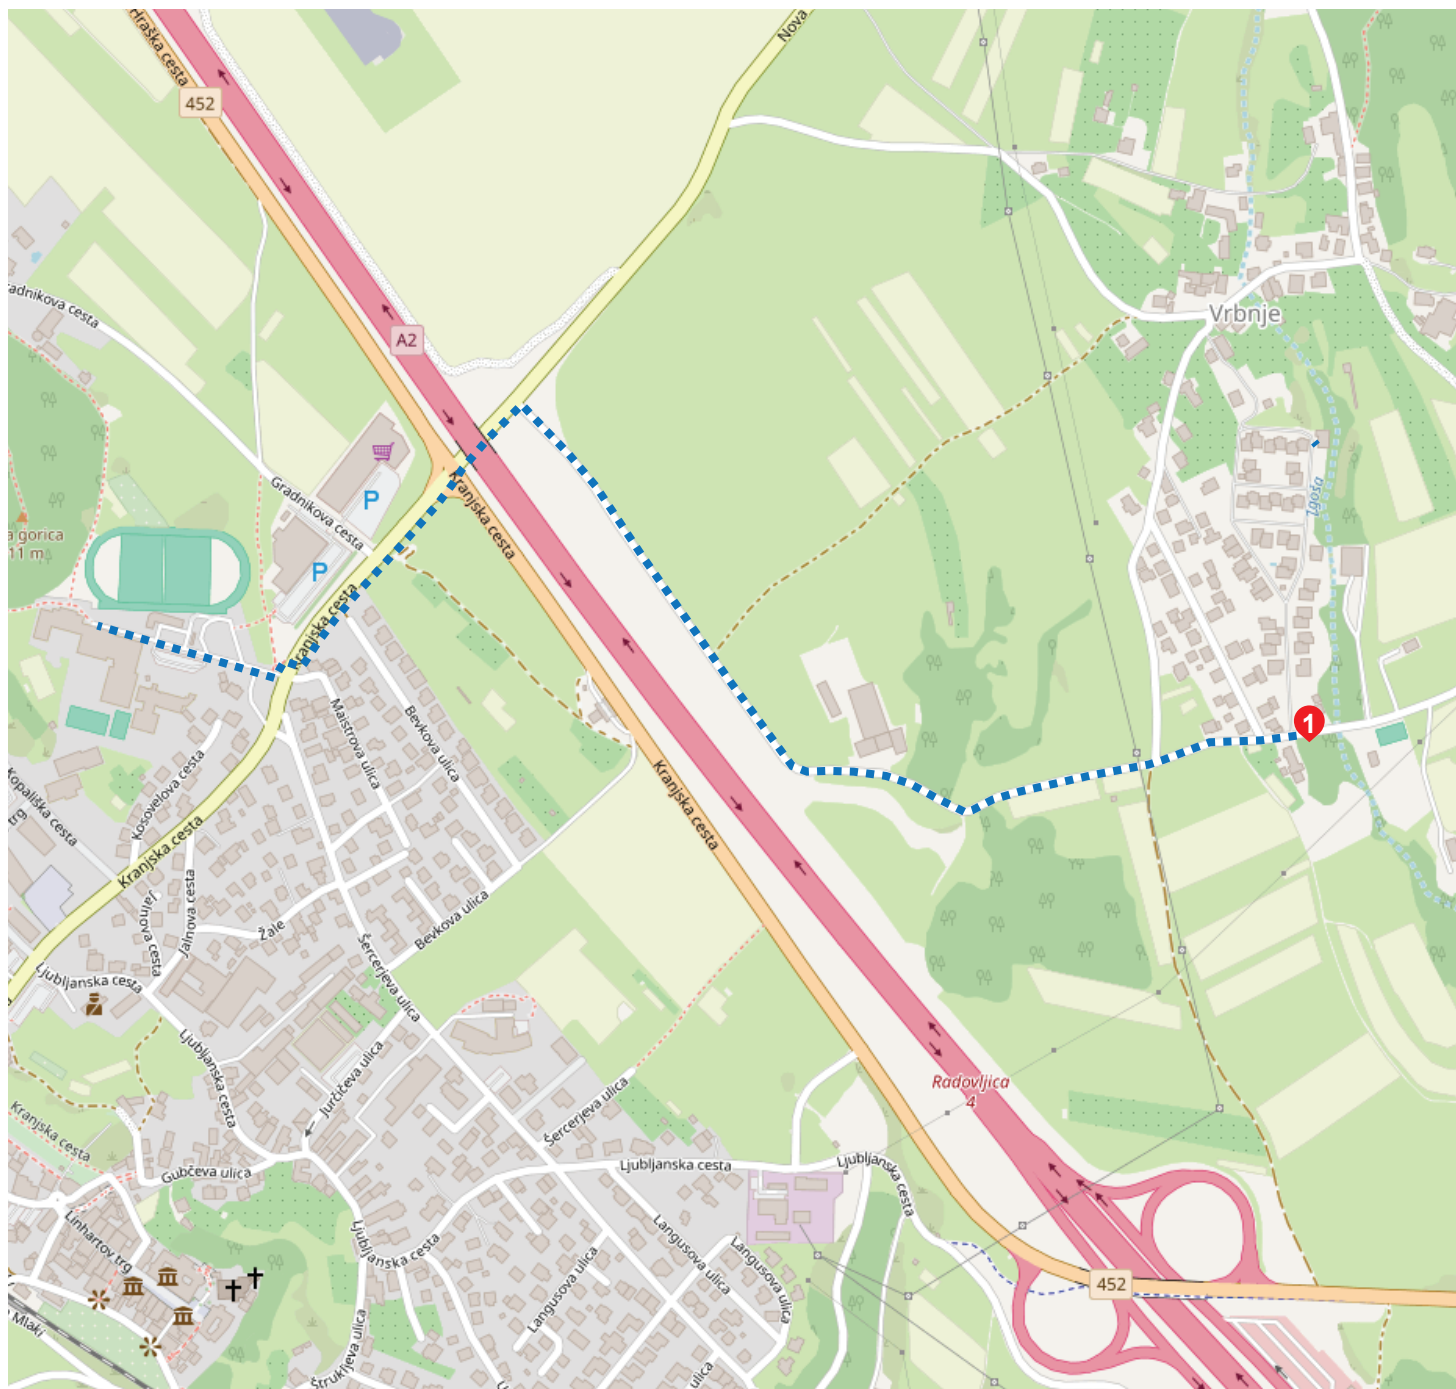

LINIJA: TRIGLAVSKA

- 1 7.45** Razdelilna postaja Elektro Gorenjska
- 2 7.49** Avtobusno postajališče Radovljica zahod (stran Gradnikova ulica)
- 3 7.52** Športni park (parkirišče)

OSNOVNA ŠOLA
ANTONA TOMAŽA LINHARTA
RADOVLJICA

LINIJA: LJUBLJANSKA

- 1 7.40** Križišče Ljubljanske in Gregorčičeve ulice
- 2 7.43** Križišče Ljubljanske in Šerčerjeve ulice
- 3 7.46** Križišče Bevkove in Šerčerjeve ulice
- 4 7.48** Križišče Žal in Šerčerjeve ulice

OSNOVNA ŠOLA
ANTONA TOMAŽA LINHARTA
RADOVLJICA

LINIJA: JELOVŠKA

- 1 7.50 Znamenje na začetku Jelovške ulice
- 2 7.55 Ekološki otok na križišču Janševe in Cankarjeve ulice
- 3 7.58 Nekdanja pekarna Magušar

OSNOVNA ŠOLA
ANTONA TOMAŽA LINHARTA
RADOVLJICA

LINIJA: VRBNJE

1 7.40 Parkirišče pri hišni številki Vrbnje 35 (pri kupih)

OSNOVNA ŠOLA
ANTONA TOMAŽA LINHARTA
RADOVLJICA